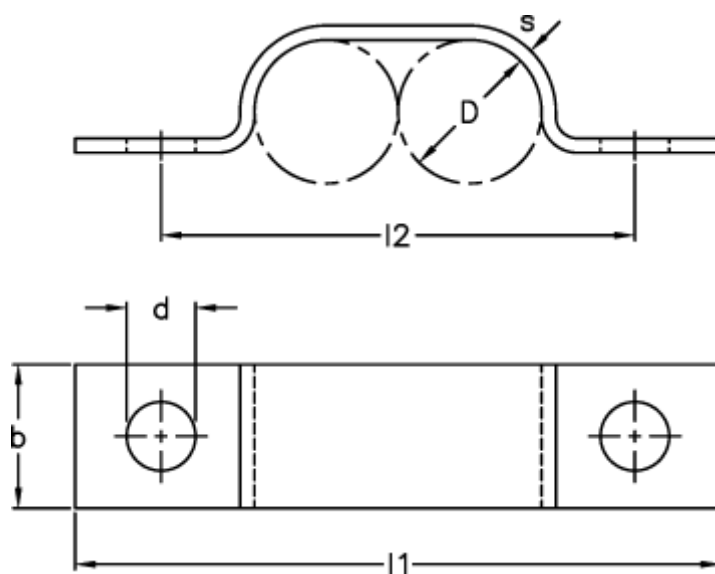

Varenummer: 025128980207
Beskrivelse: Norma rørbøjle type 512
BSL 2 x 7 DIN 72573 W1

Mål

b = 10
D = 7
d = 4.8
l1 = 39
l2 = 27
s = 1.0